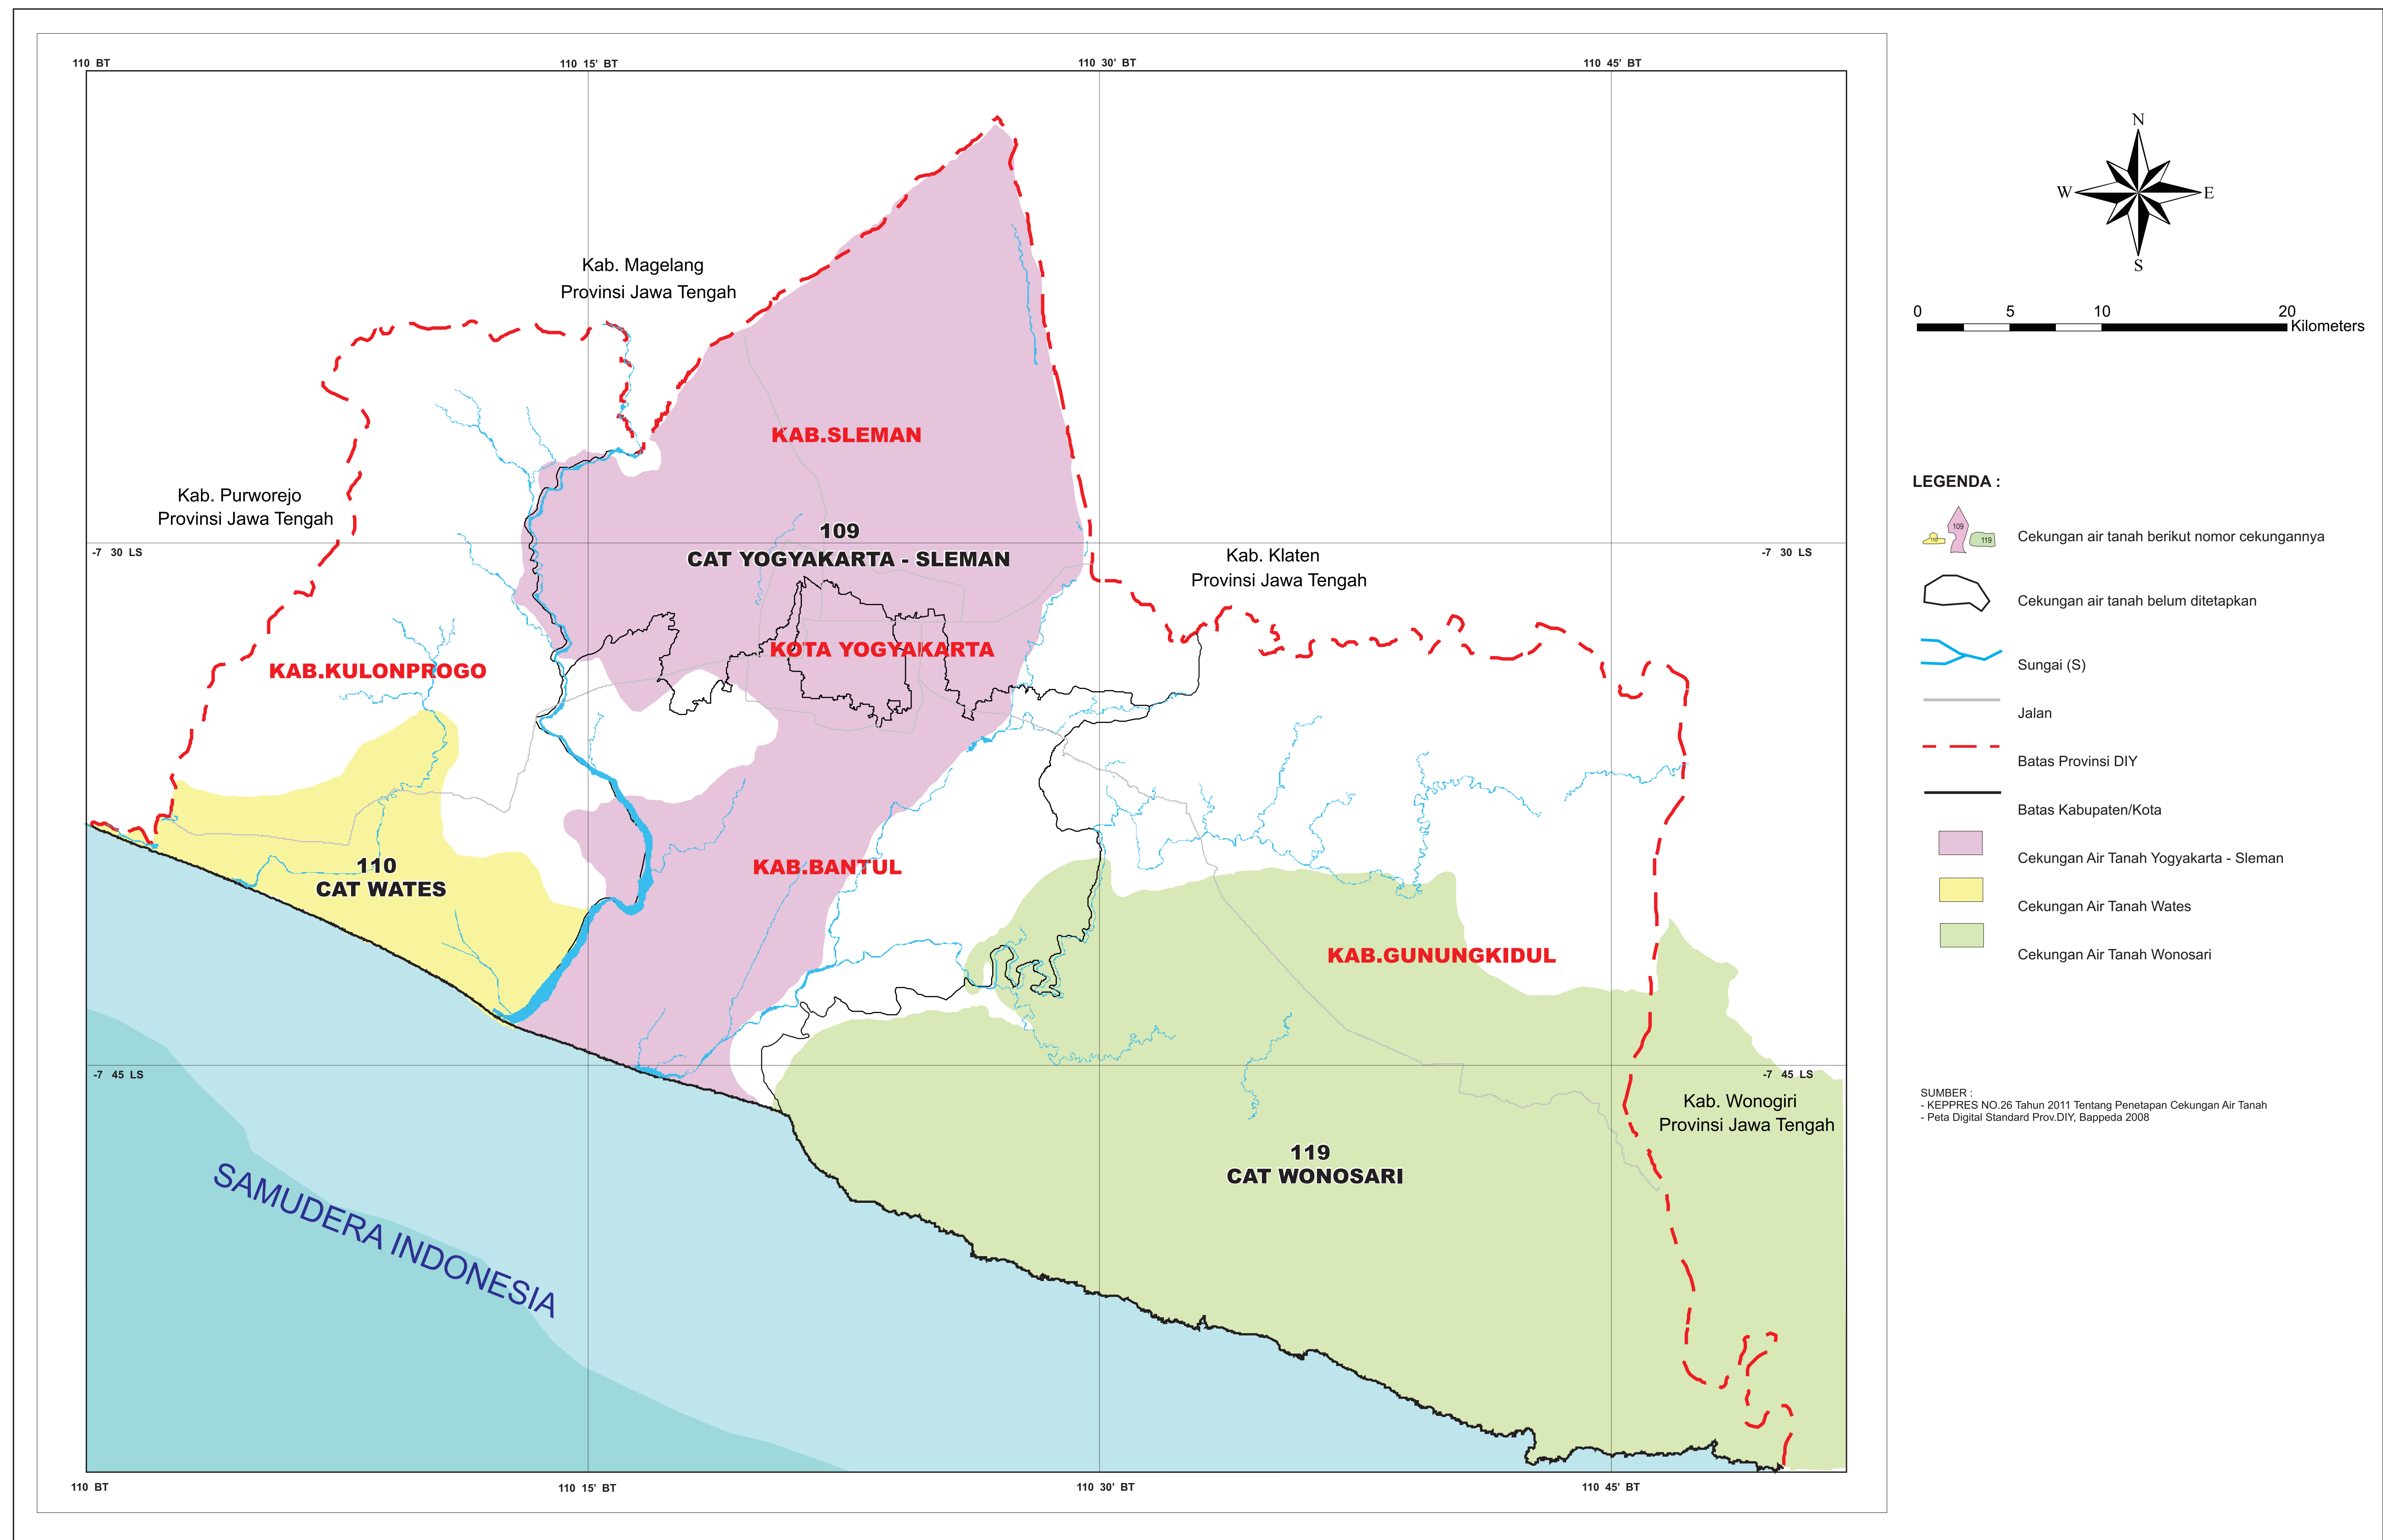

B. PETA CEKUNGAN AIR TANAH PROVINSI DAERAH ISTIMEWA

**GUBERNUR
DAERAH ISTIMEWA YOGYAKARTA,**

HAMENGGU BUWONO X