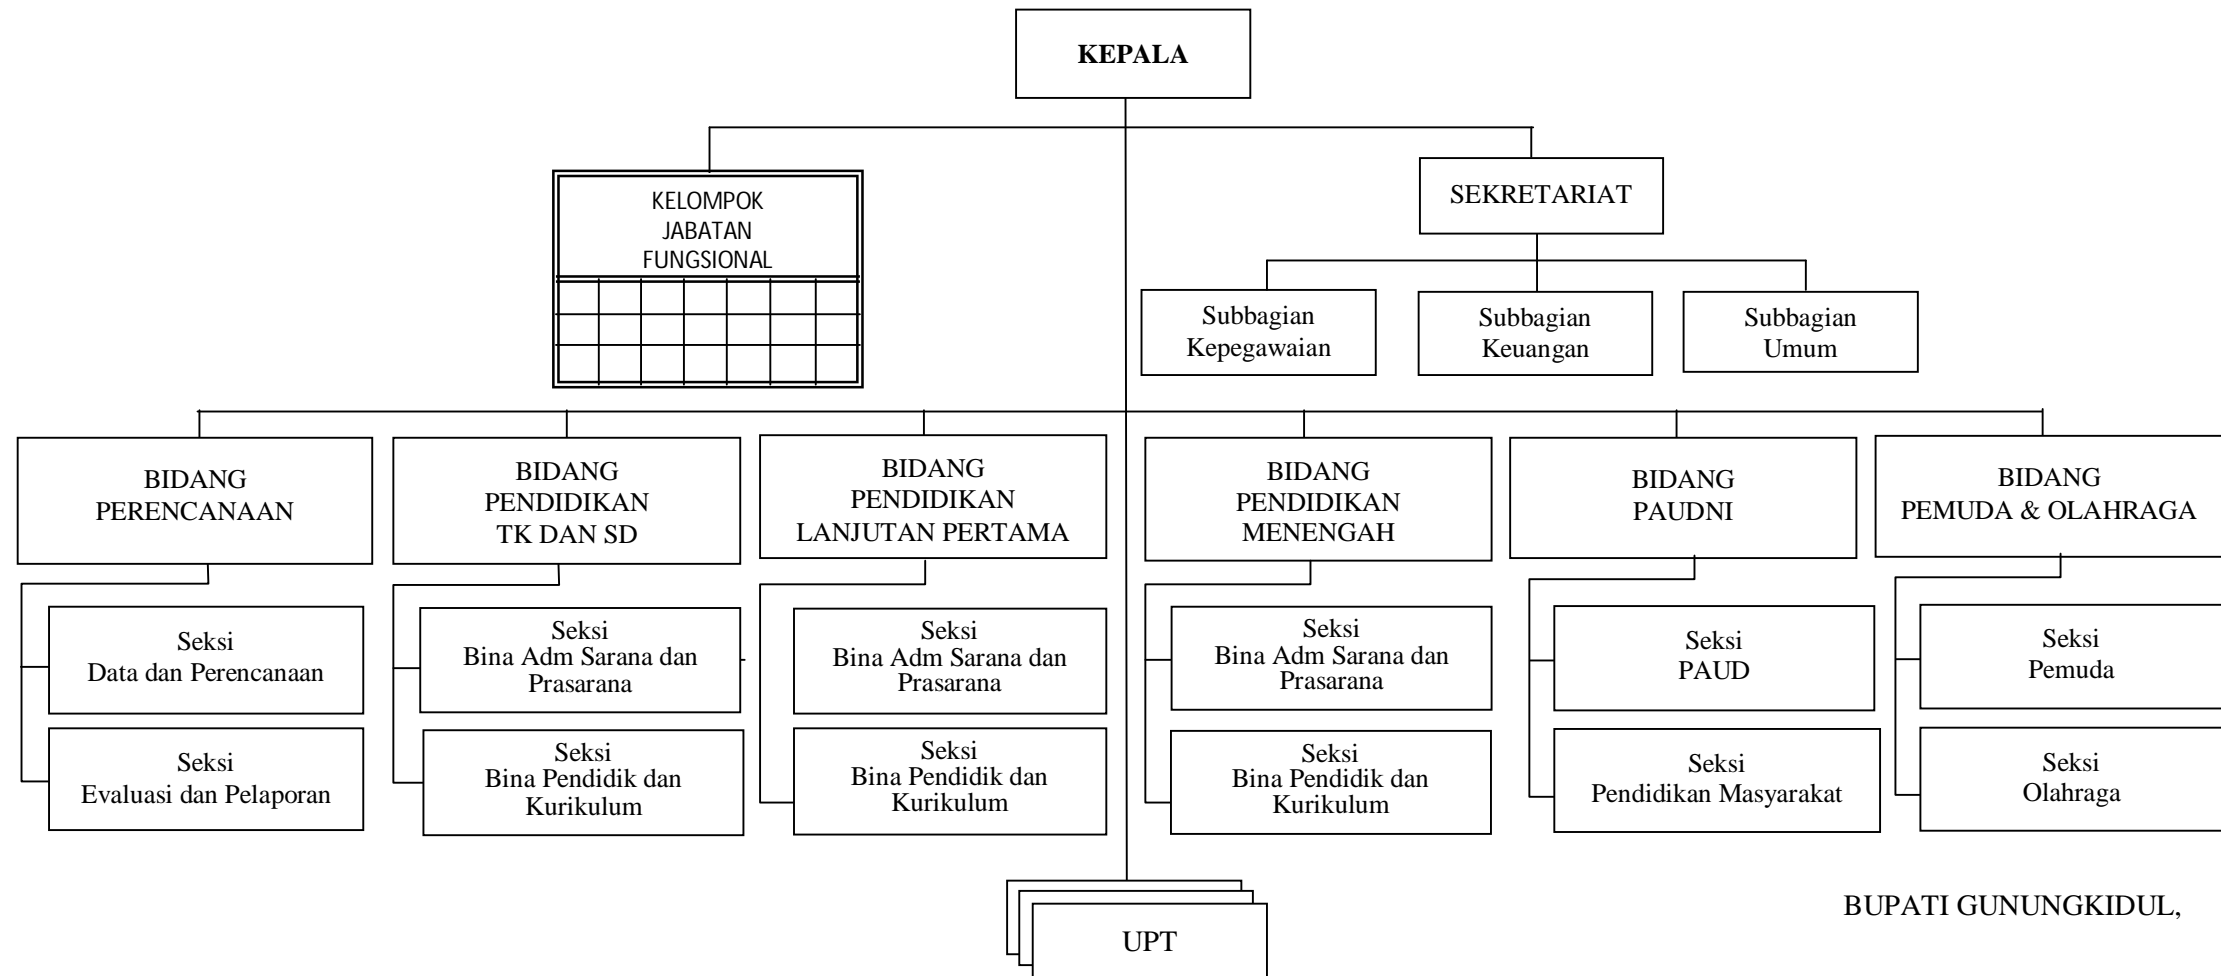

LAMPIRAN
 PERATURAN DAERAH KABUPATEN GUNUNGKIDUL
 NOMOR 20 TAHUN 2011
 TENTANG
 PERUBAHAN ATAS PERATURAN DAERAH NOMOR 11 TAHUN 2008
 TENTANG PEMBENTUKAN, SUSUNAN ORGANISASI, KEDUDUKAN,
 DAN TUGAS DINAS-DINAS DAERAH

BAGAN STRUKTUR ORGANISASI DINAS PENDIDIKAN, PEMUDA, DAN OLAHRAGA

BUPATI GUNUNGKIDUL,

ttd.

BADINGAH