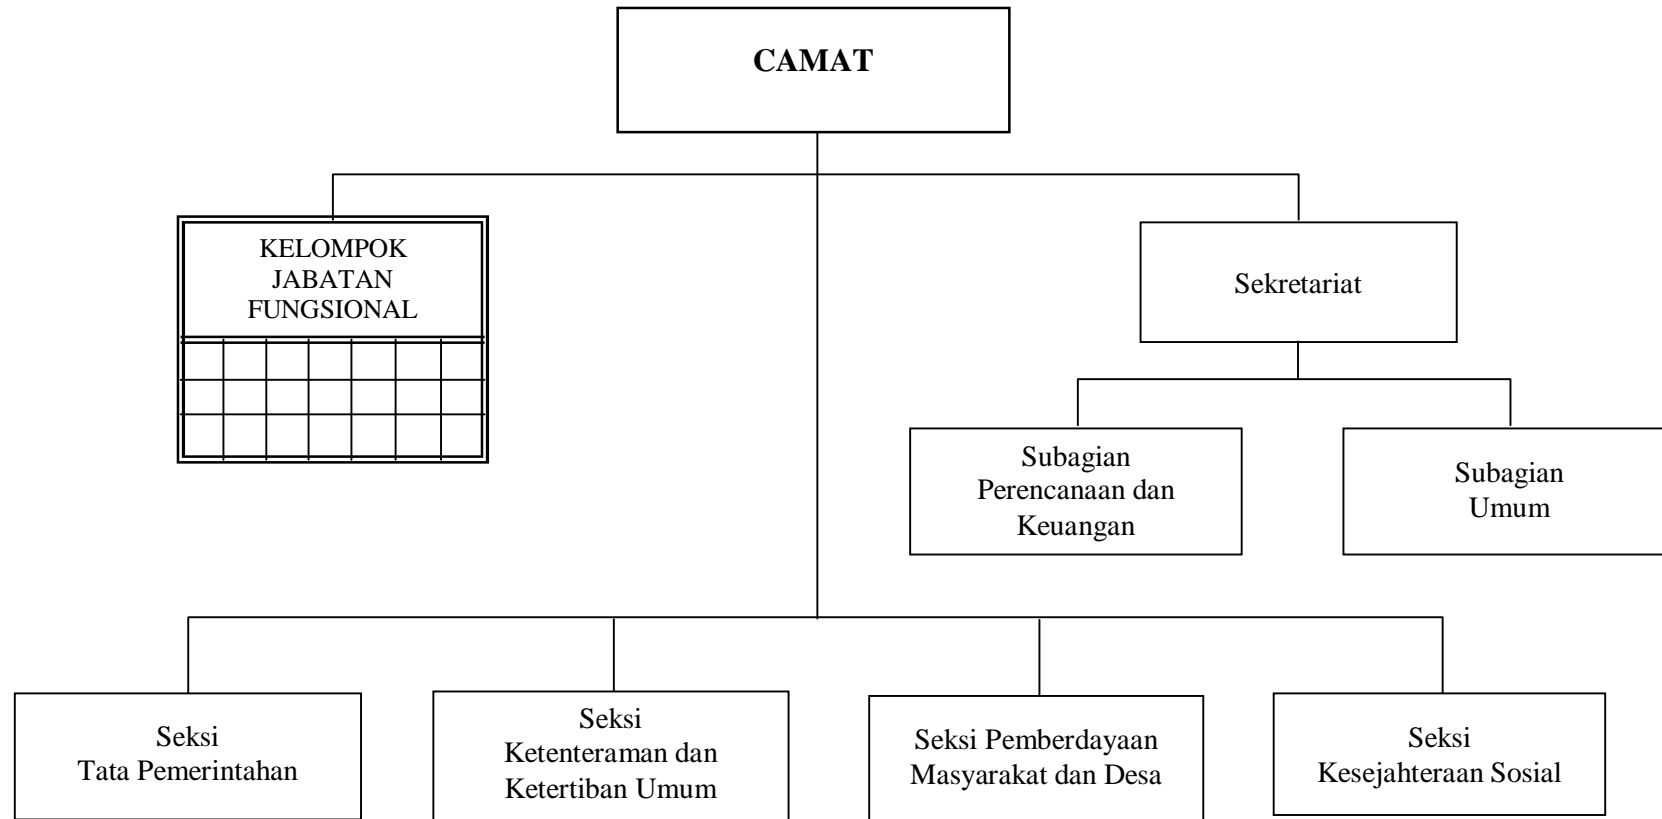

**LAMPIRAN PERATURAN DAERAH KABUPATEN GUNUNGKIDUL
NOMOR 14 TAHUN 2008
TENTANG
PEMBENTUKAN, SUSUNAN ORGANISASI, KEDUDUKAN, DAN
TUGAS KECAMATAN**

Bagan Struktur Organisasi Kecamatan

Wonosari, 27 September 2008