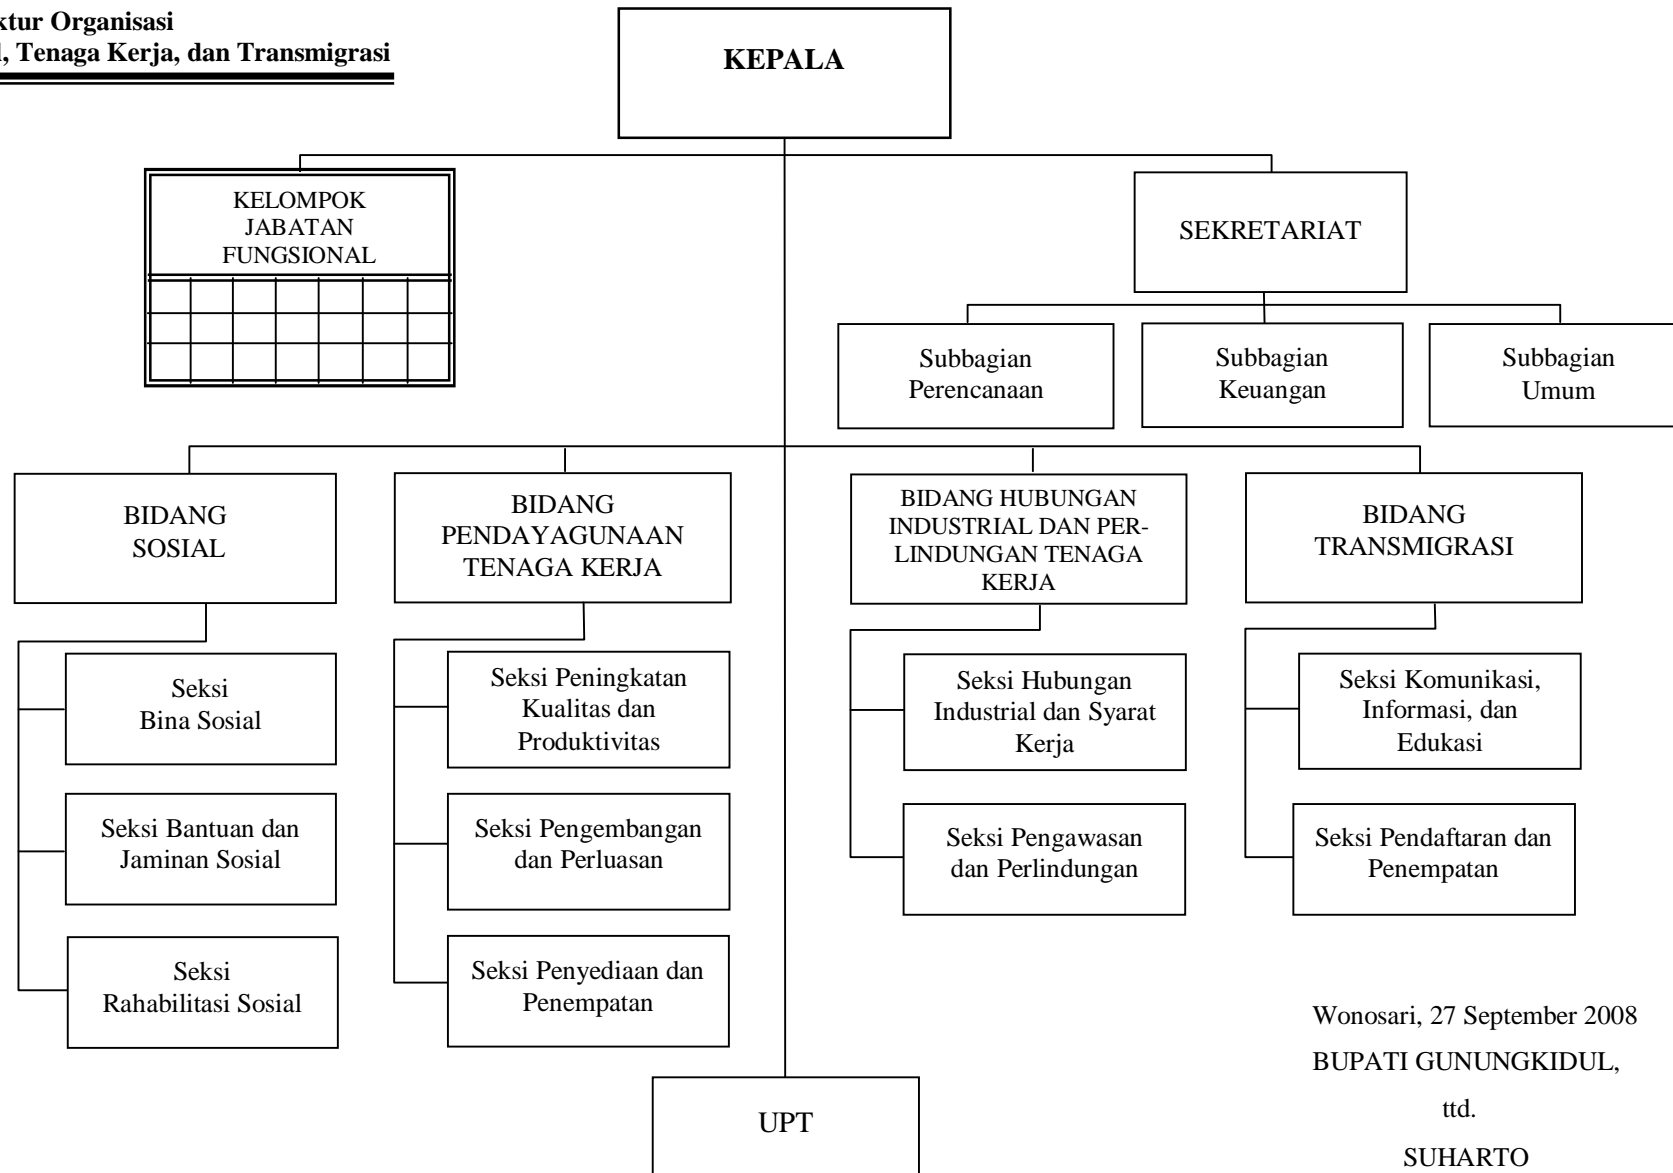

**LAMPIRAN VIII PERATURAN DAERAH KABUPATEN GUNUNGKIDUL
NOMOR 11 TAHUN 2008
TENTANG
PEMBENTUKAN, SUSUNAN ORGANISASI, KEDUDUKAN, DAN
TUGAS DINAS-DINAS DAERAH**

**Bagan Struktur Organisasi
Dinas Sosial, Tenaga Kerja, dan Transmigrasi**

Wonosari, 27 September 2008
BUPATI GUNUNGKIDUL,
ttd.
SUHARTO