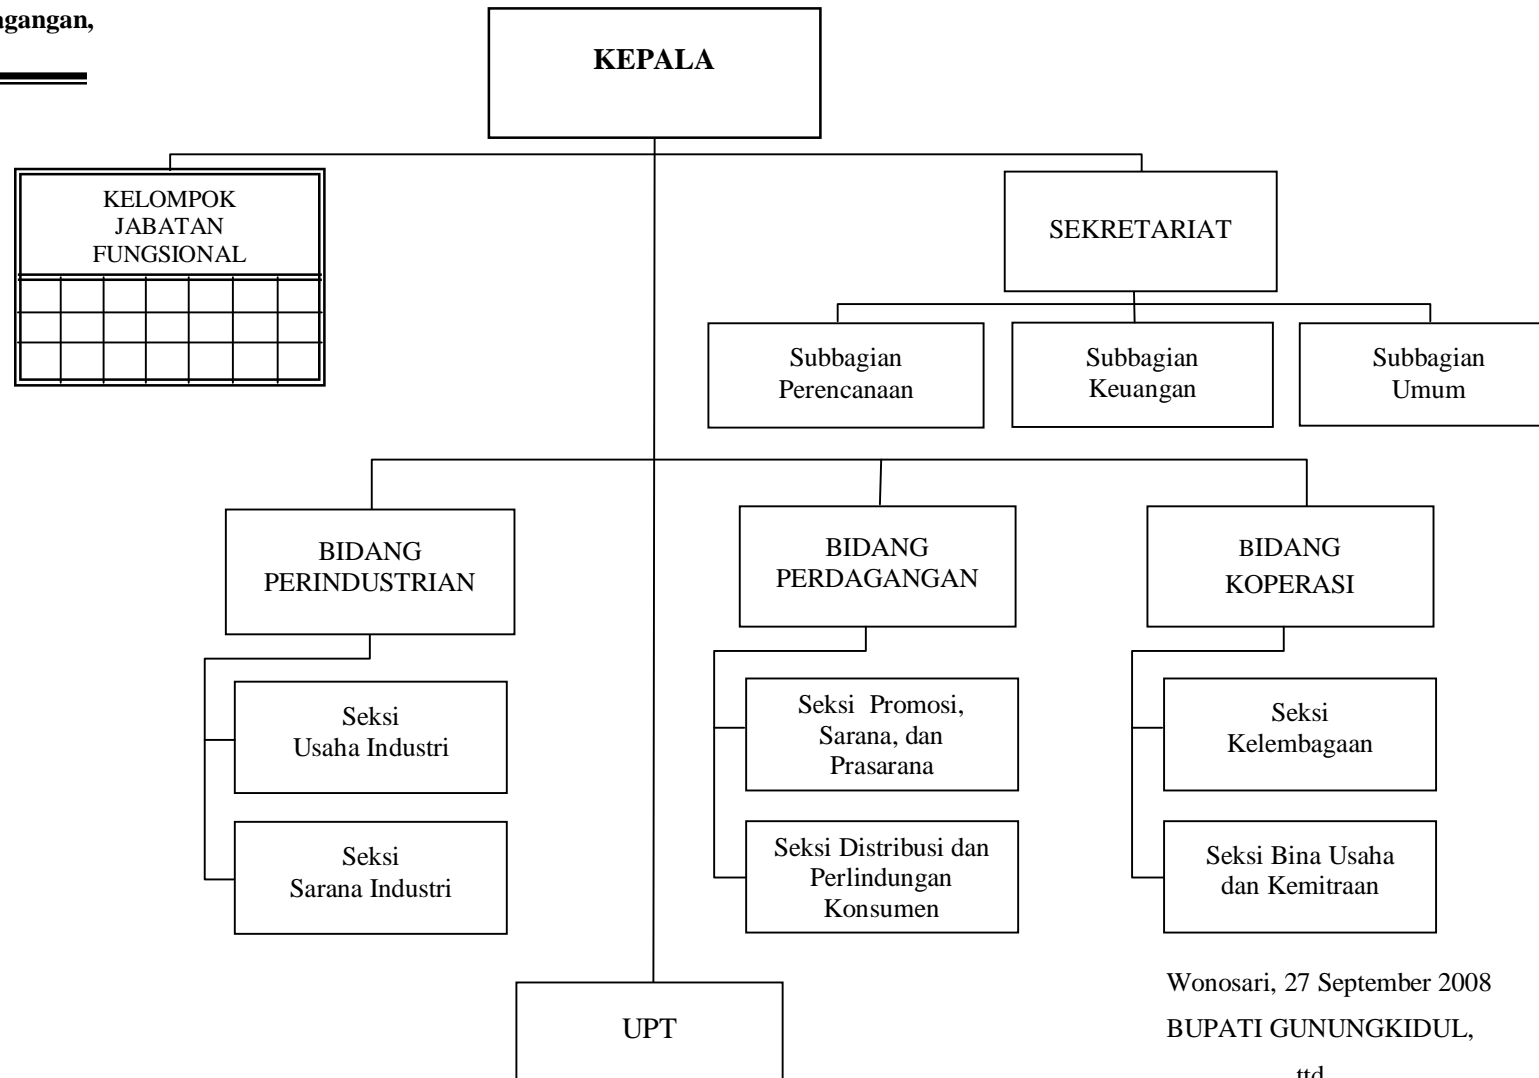

**LAMPIRAN IX PERATURAN DAERAH KABUPATEN GUNUNGKIDUL
NOMOR 11 TAHUN 2008
TENTANG
PEMBENTUKAN, SUSUNAN ORGANISASI, KEDUDUKAN, DAN
TUGAS DINAS-DINAS DAERAH**

**Bagan Struktur Organisasi
Dinas Perindustrian, Perdagangan,
dan Koperasi**

Wonosari, 27 September 2008
BUPATI GUNUNGKIDUL,
ttd.
SUHARTO