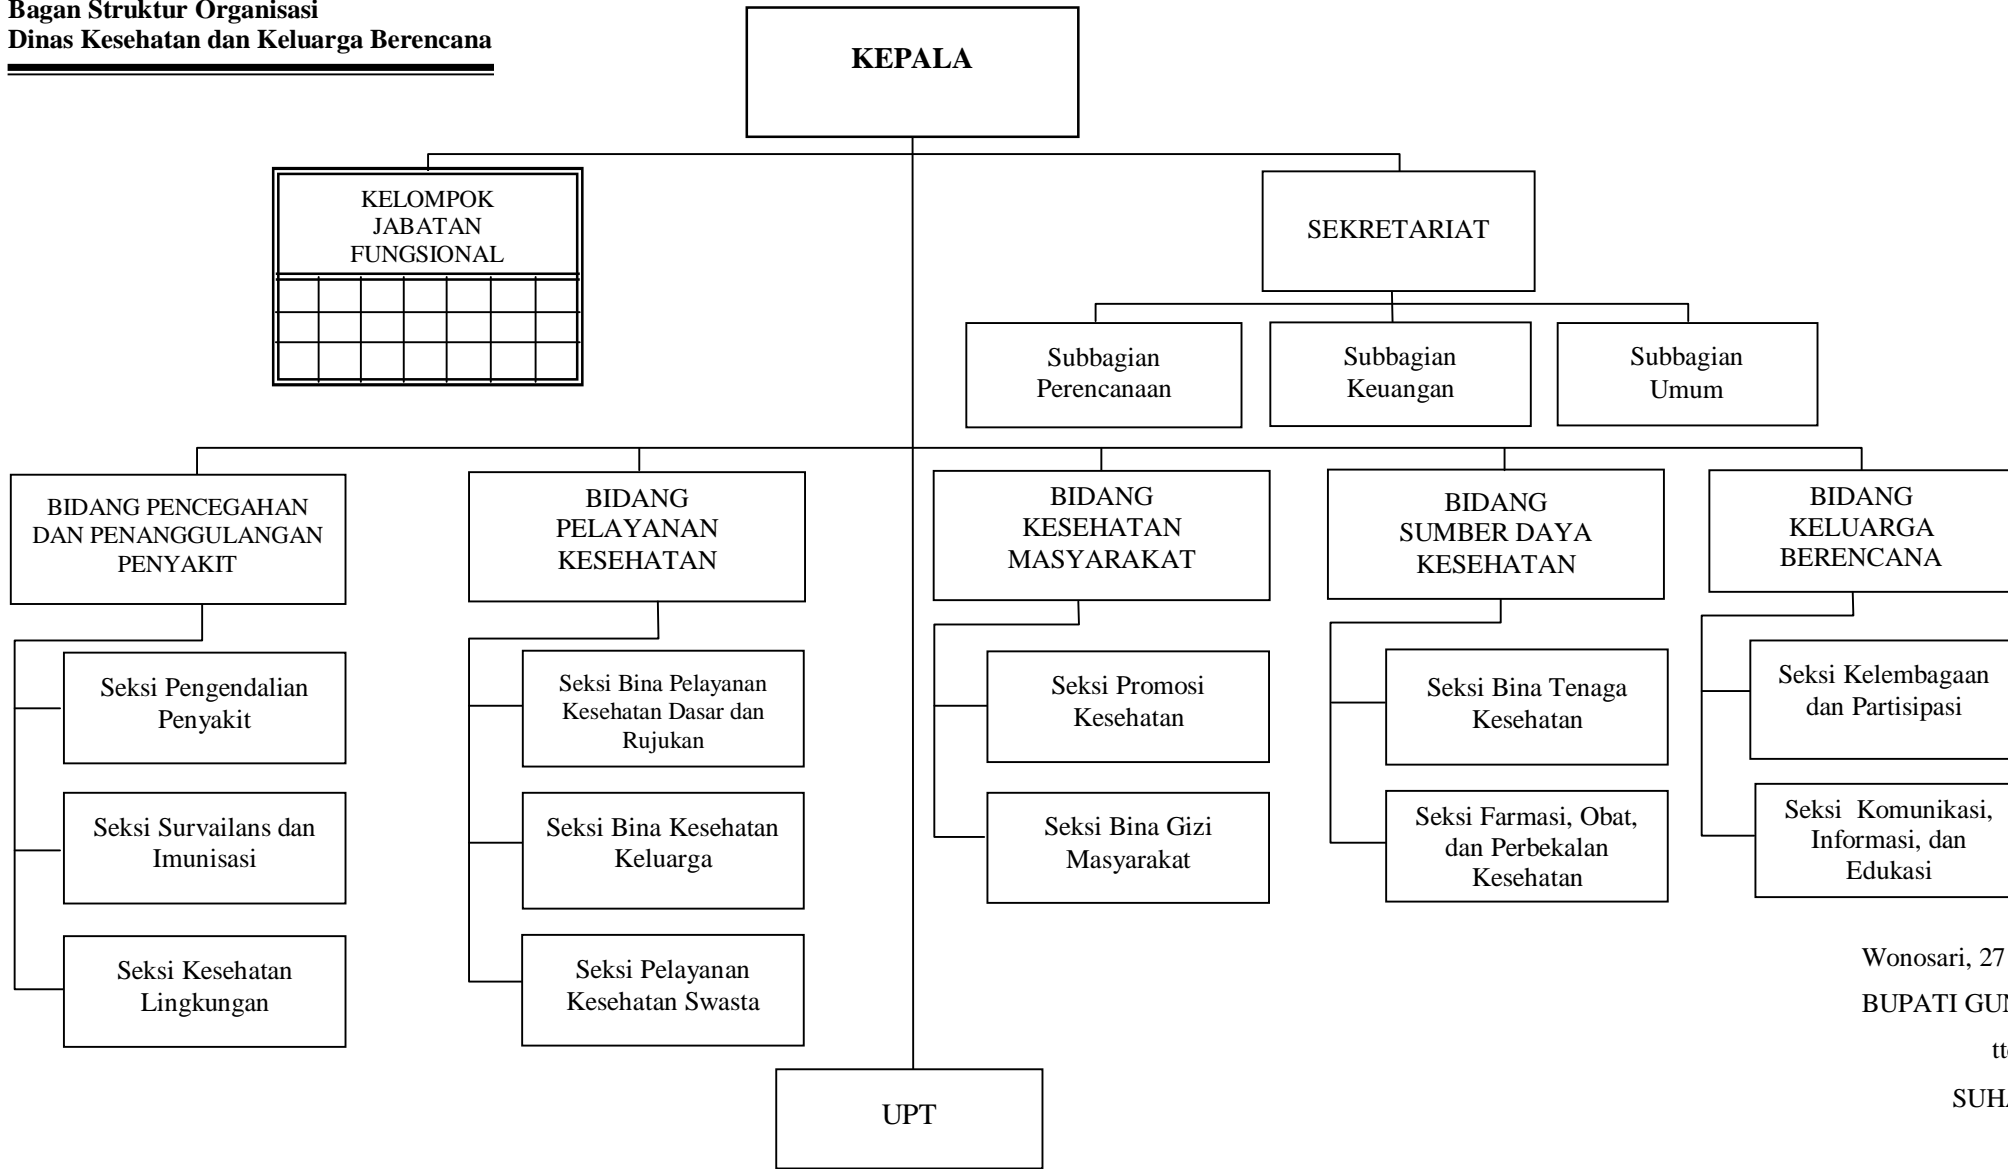

**LAMPIRAN I PERATURAN DAERAH KABUPATEN GUNUNGKIDUL  
NOMOR 11 TAHUN 2008  
TENTANG  
PEMBENTUKAN, SUSUNAN ORGANISASI, KEDUDUKAN, DAN  
TUGAS DINAS-DINAS DAERAH**

**Bagan Struktur Organisasi  
Dinas Pendidikan, Pemuda, dan Olahraga**

Wonosari, 27 September 2008

BUPATI GUNUNGKIDUL,

ttd.

SUHARTO

**LAMPIRAN II PERATURAN DAERAH KABUPATEN GUNUNGKIDUL  
NOMOR 11 TAHUN 2008  
TENTANG  
PEMBENTUKAN, SUSUNAN ORGANISASI, KEDUDUKAN, DAN  
TUGAS DINAS-DINAS DAERAH**

**Bagan Struktur Organisasi  
Dinas Kesehatan dan Keluarga Berencana**

Wonosari, 27 September 2008

BUPATI GUNUNGKIDUL,

ttd.

SUHARTO

**LAMPIRAN III PERATURAN DAERAH KABUPATEN GUNUNGKIDUL  
NOMOR 11 TAHUN 2008  
TENTANG  
PEMBENTUKAN, SUSUNAN ORGANISASI, KEDUDUKAN, DAN  
TUGAS DINAS-DINAS DAERAH**