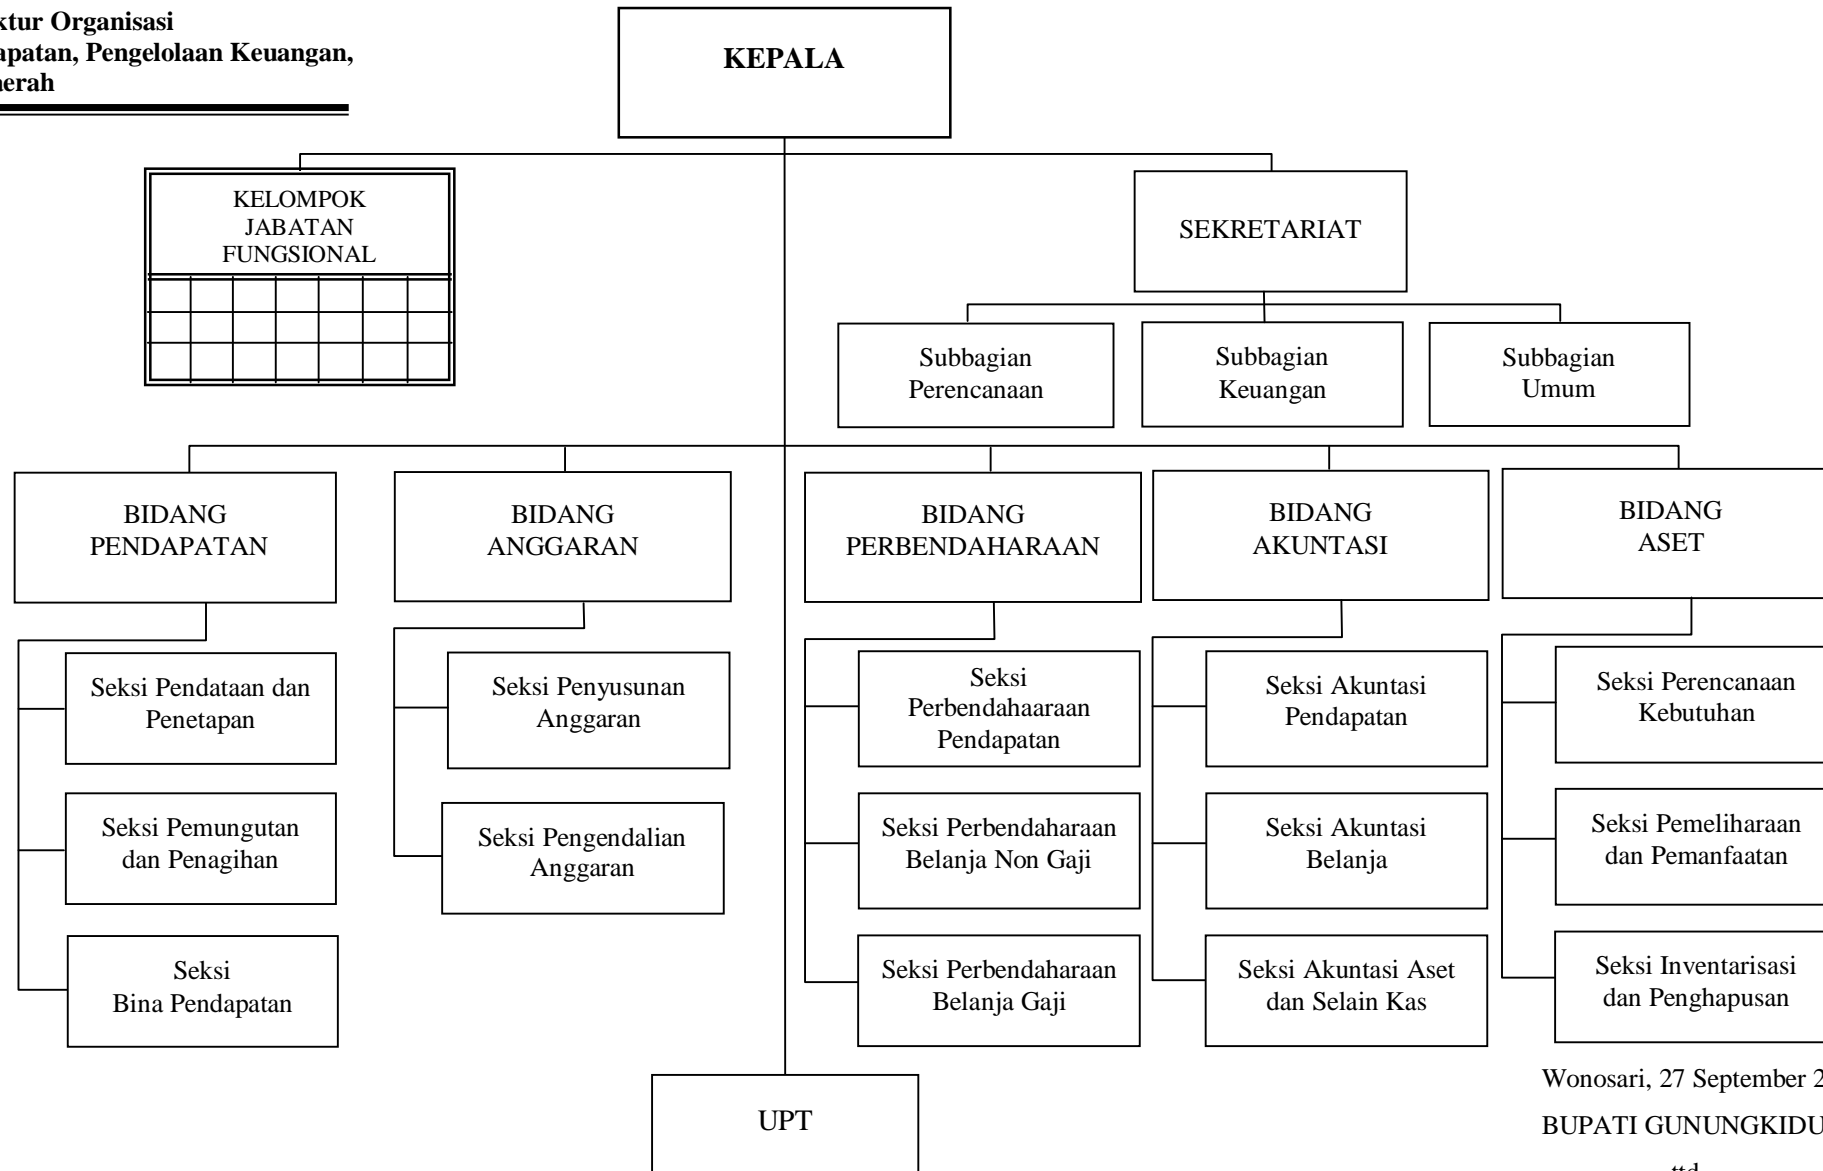

**LAMPIRAN XIII PERATURAN DAERAH KABUPATEN GUNUNGKIDUL
NOMOR 11 TAHUN 2008
TENTANG
PEMBENTUKAN, SUSUNAN ORGANISASI, KEDUDUKAN, DAN
TUGAS DINAS-DINAS DAERAH**

**Bagan Struktur Organisasi
Dinas Pendapatan, Pengelolaan Keuangan,
dan Aset Daerah**

Wonosari, 27 September 2008

BUPATI GUNUNGKIDUL,

ttd.

SUHARTO