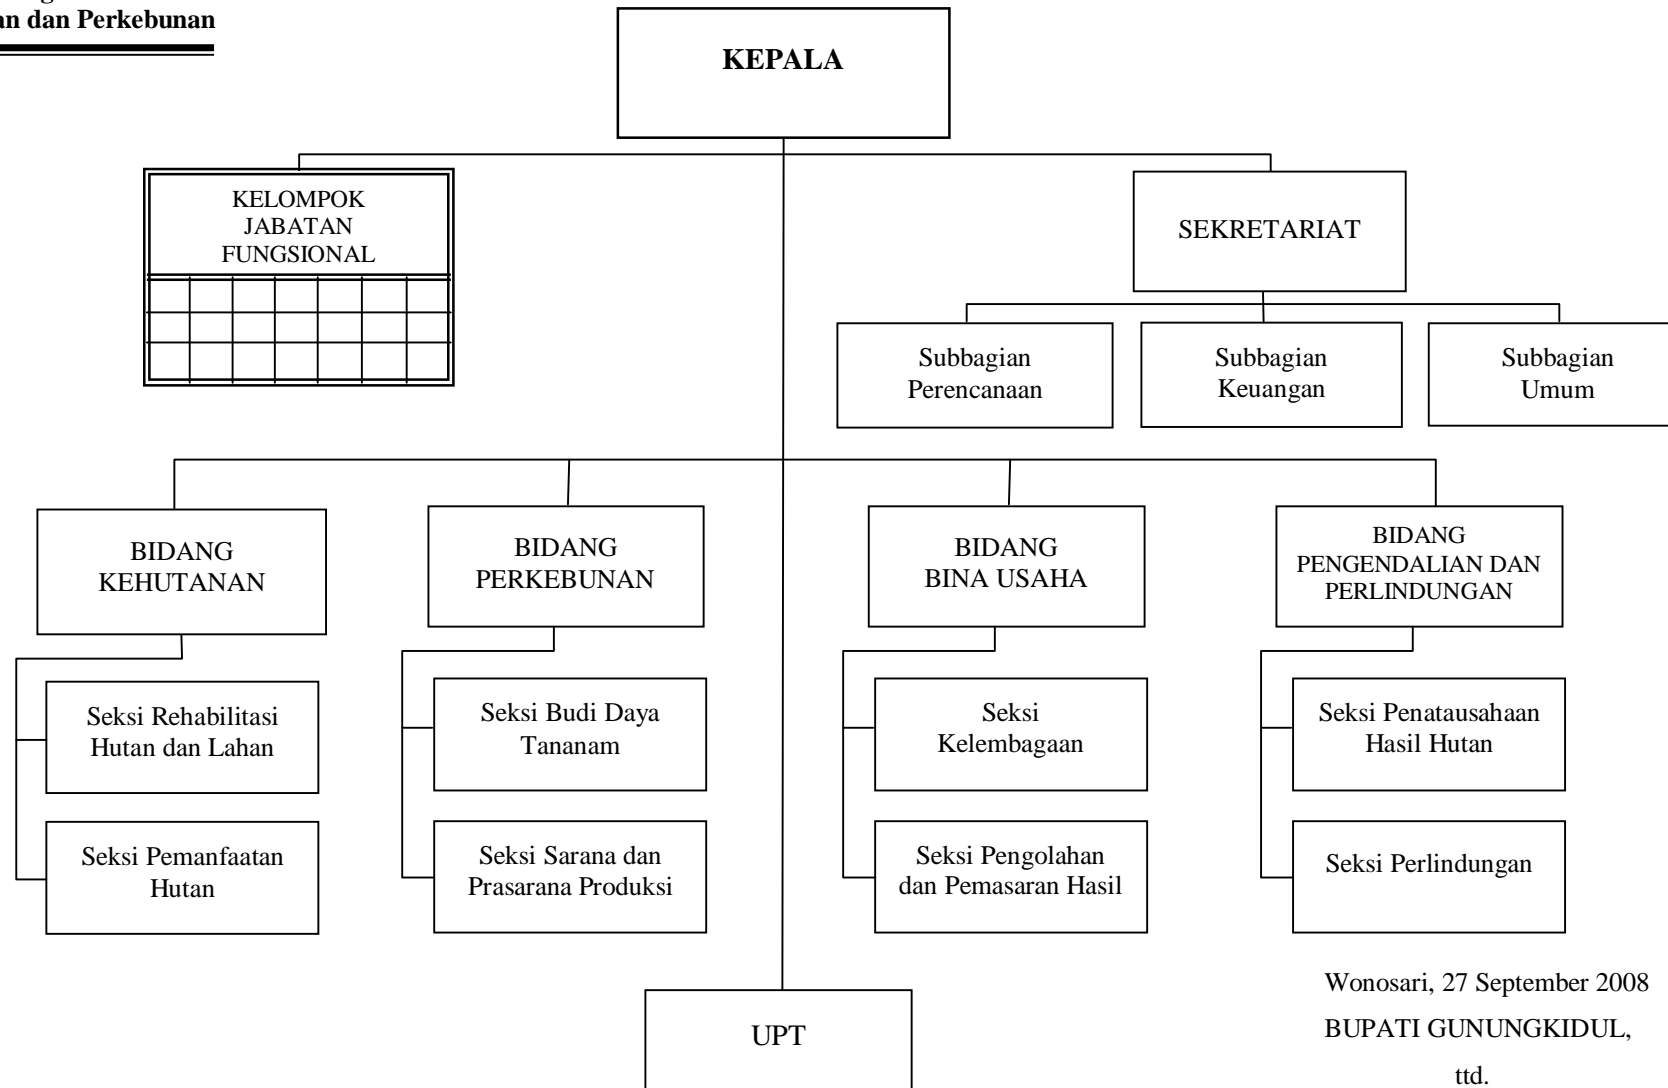

**LAMPIRAN VI PERATURAN DAERAH KABUPATEN GUNUNGKIDUL
NOMOR 11 TAHUN 2008
TENTANG
PEMBENTUKAN, SUSUNAN ORGANISASI, KEDUDUKAN, DAN
TUGAS DINAS-DINAS DAERAH**

**Bagan Struktur Organisasi
Dinas Kehutanan dan Perkebunan**

Wonosari, 27 September 2008
BUPATI GUNUNGKIDUL,
ttd.
SUHARTO