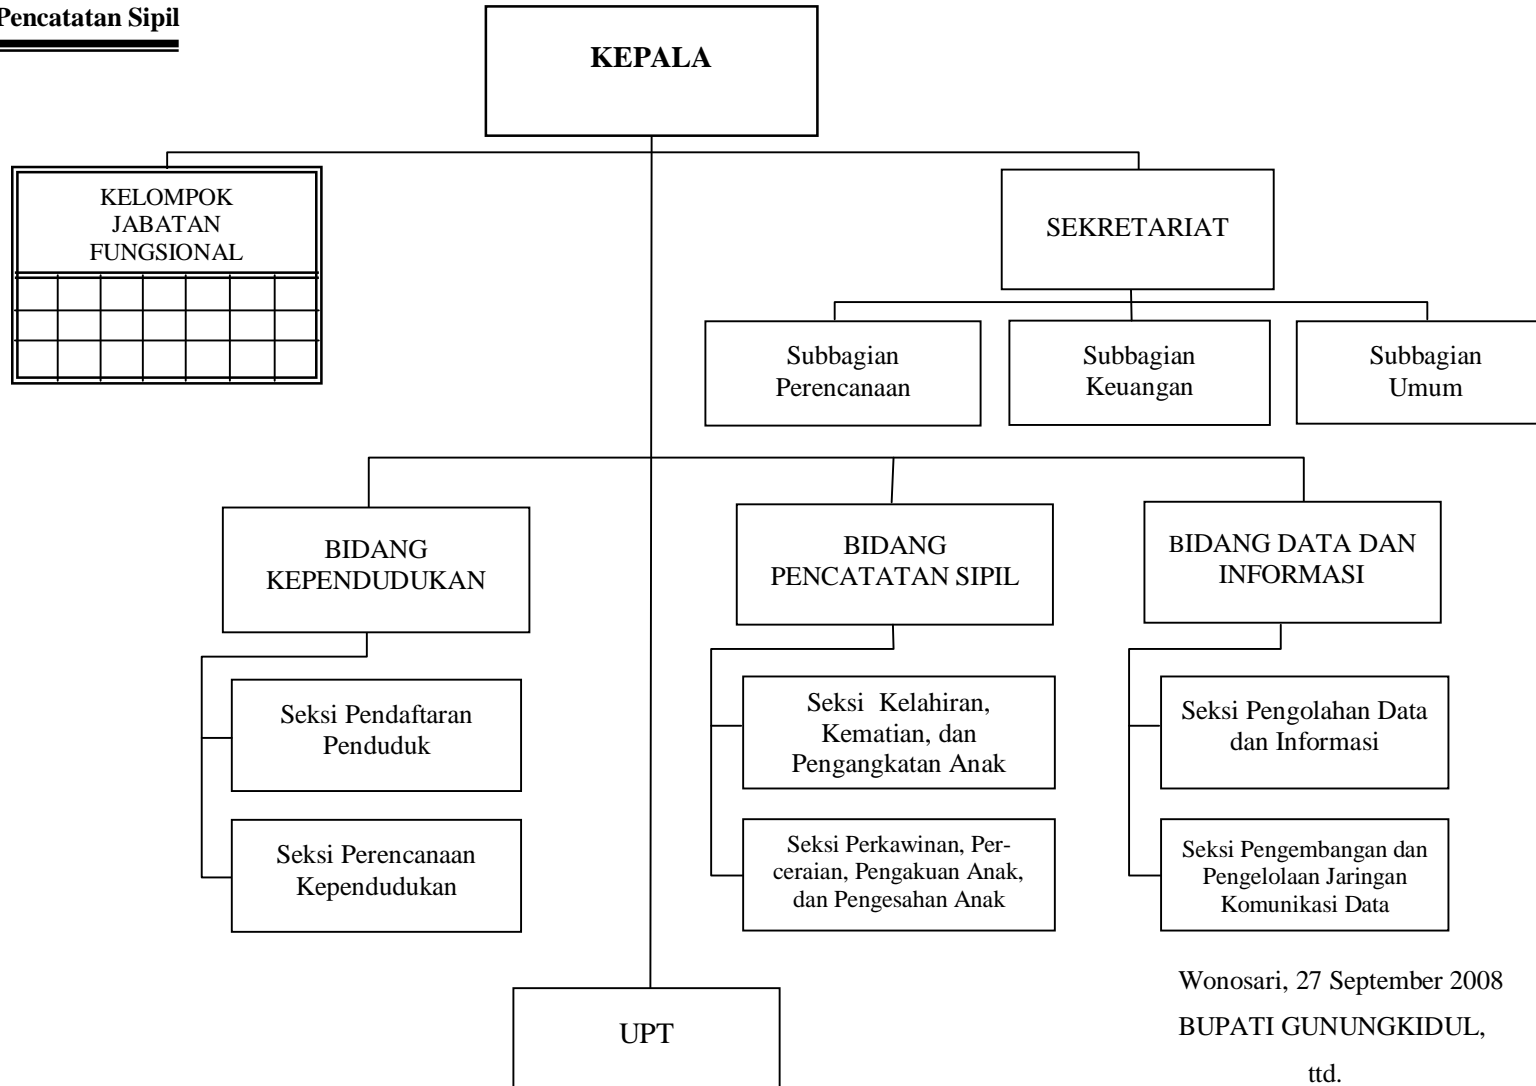

**LAMPIRAN X PERATURAN DAERAH KABUPATEN GUNUNGKIDUL
NOMOR 11 TAHUN 2008
TENTANG
PEMBENTUKAN, SUSUNAN ORGANISASI, KEDUDUKAN, DAN
TUGAS DINAS-DINAS DAERAH**

**Bagan Struktur Organisasi
Dinas Kependudukan dan Pencatatan Sipil**

Wonosari, 27 September 2008
BUPATI GUNUNGKIDUL,
ttd.
SUHARTO