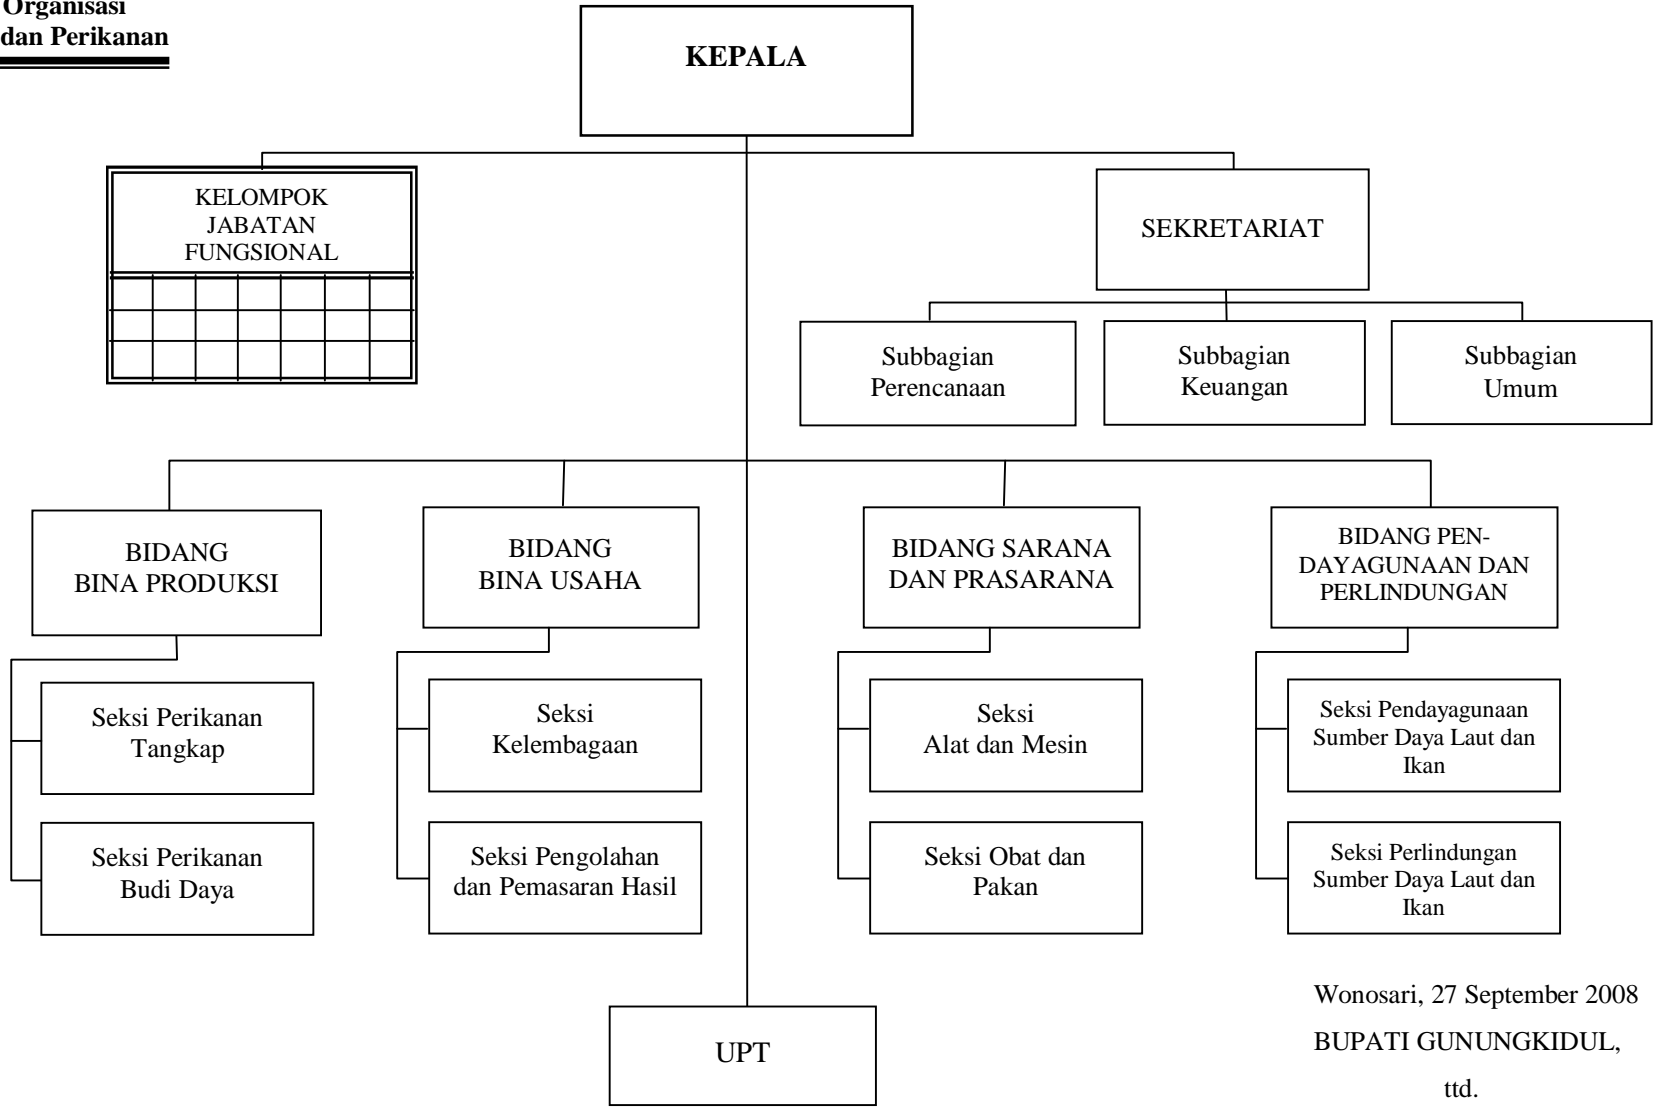

**LAMPIRAN V PERATURAN DAERAH KABUPATEN GUNUNGKIDUL
NOMOR 11 TAHUN 2008
TENTANG
PEMBENTUKAN, SUSUNAN ORGANISASI, KEDUDUKAN, DAN
TUGAS DINAS-DINAS DAERAH**

**Bagan Struktur Organisasi
Dinas Kelautan dan Perikanan**

Wonosari, 27 September 2008
BUPATI GUNUNGKIDUL,
ttd.
SUHARTO