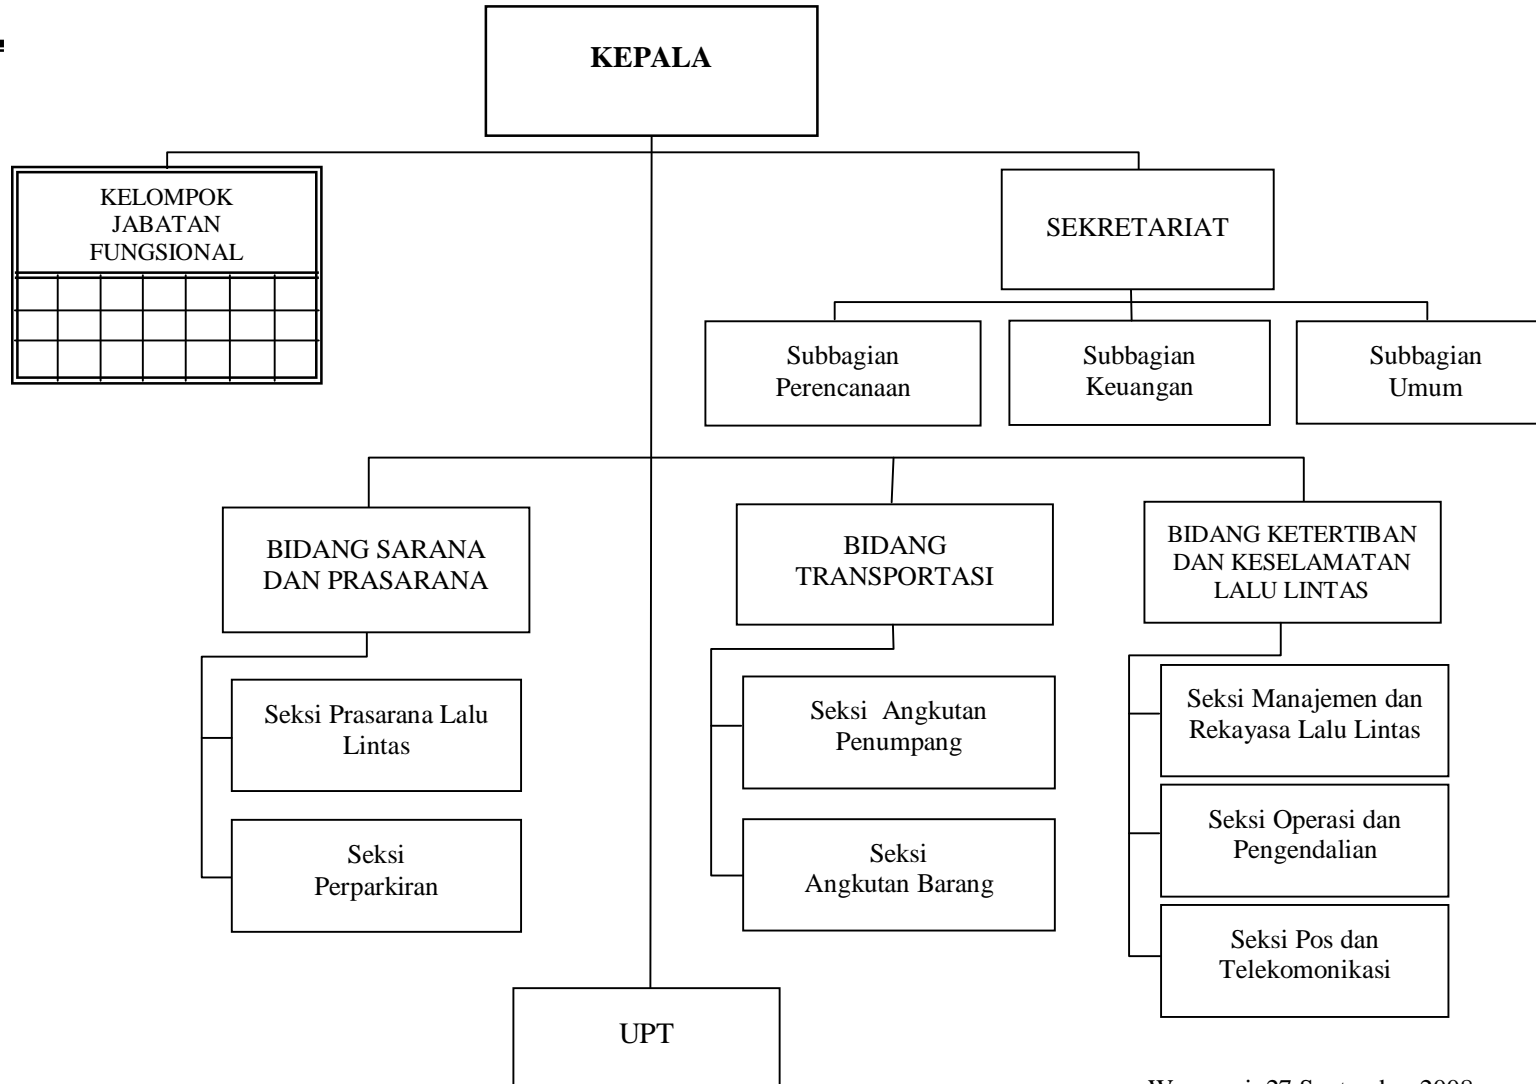

**LAMPIRAN XI PERATURAN DAERAH KABUPATEN GUNUNGKIDUL
NOMOR 11 TAHUN 2008
TENTANG
PEMBENTUKAN, SUSUNAN ORGANISASI, KEDUDUKAN, DAN
TUGAS DINAS-DINAS DAERAH**

**Bagan Struktur Organisasi
Dinas Perhubungan**

Wonosari, 27 September 2008

BUPATI GUNUNGKIDUL,

ttd.

SUHARTO