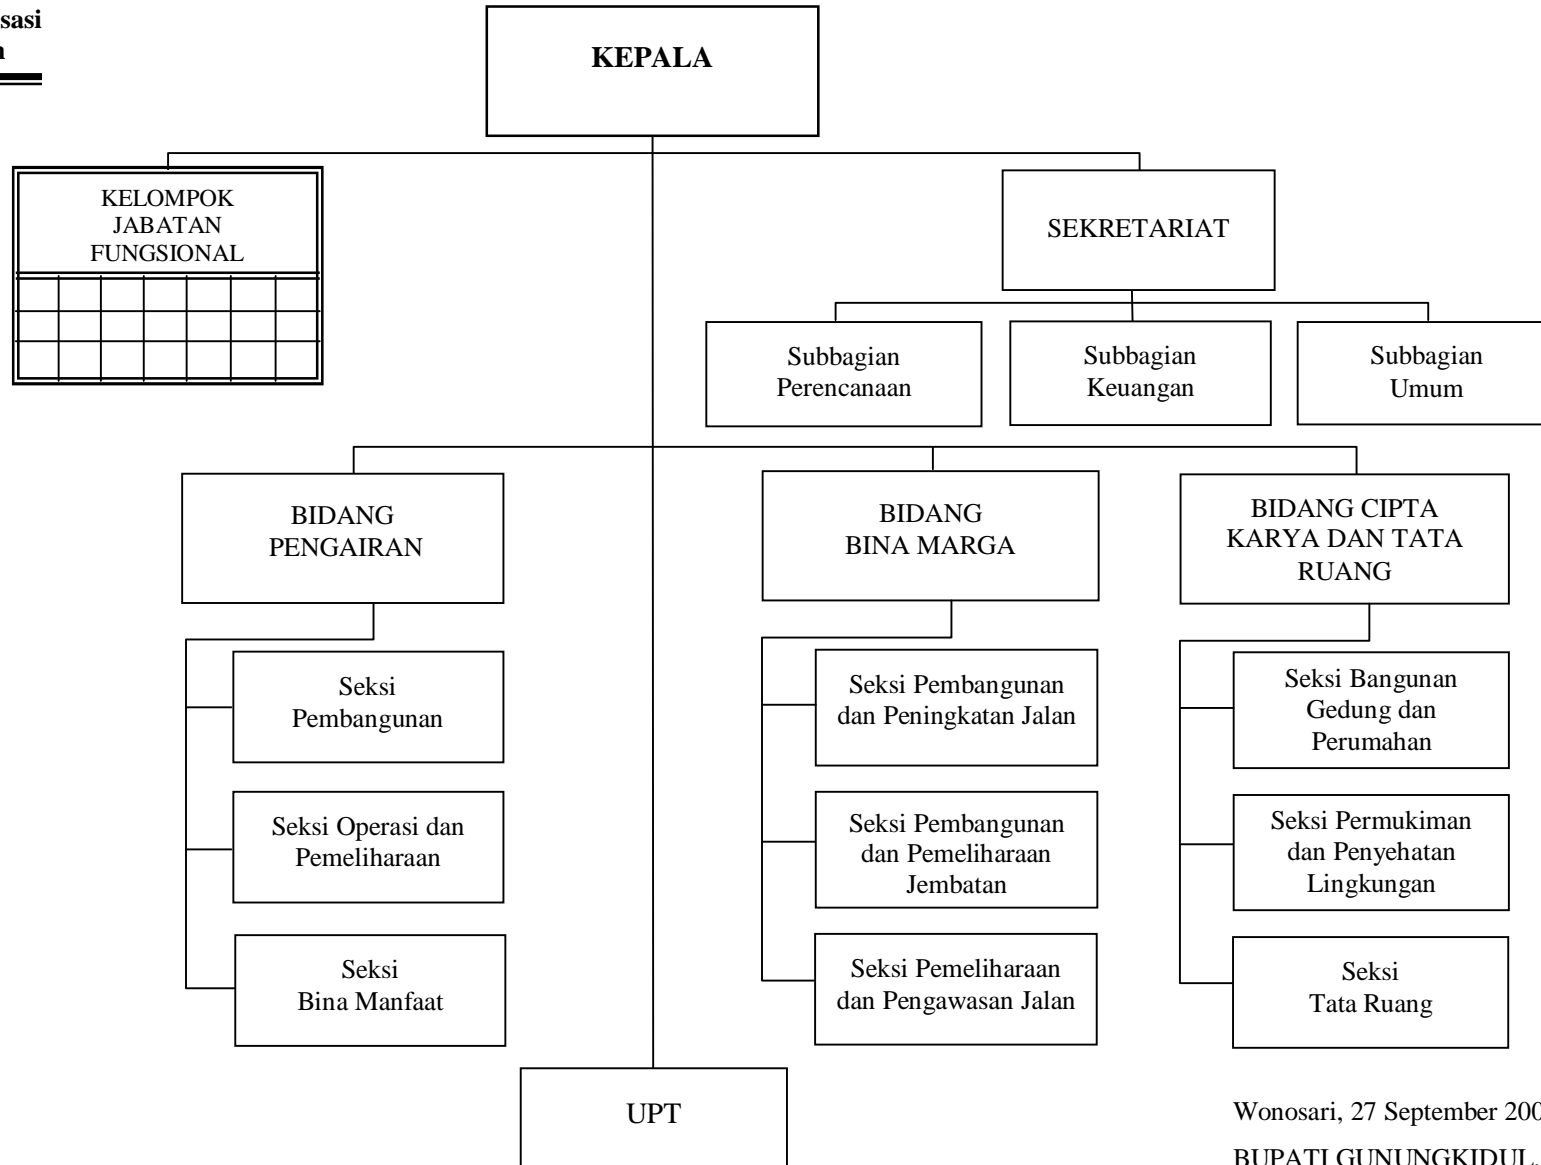

**LAMPIRAN VII PERATURAN DAERAH KABUPATEN GUNUNGKIDUL
NOMOR 11 TAHUN 2008
TENTANG
PEMBENTUKAN, SUSUNAN ORGANISASI, KEDUDUKAN, DAN
TUGAS DINAS-DINAS DAERAH**

**Bagan Struktur Organisasi
Dinas Pekerjaan Umum**

Wonosari, 27 September 2008

BUPATI GUNUNGKIDUL,

ttd.

SUHARTO