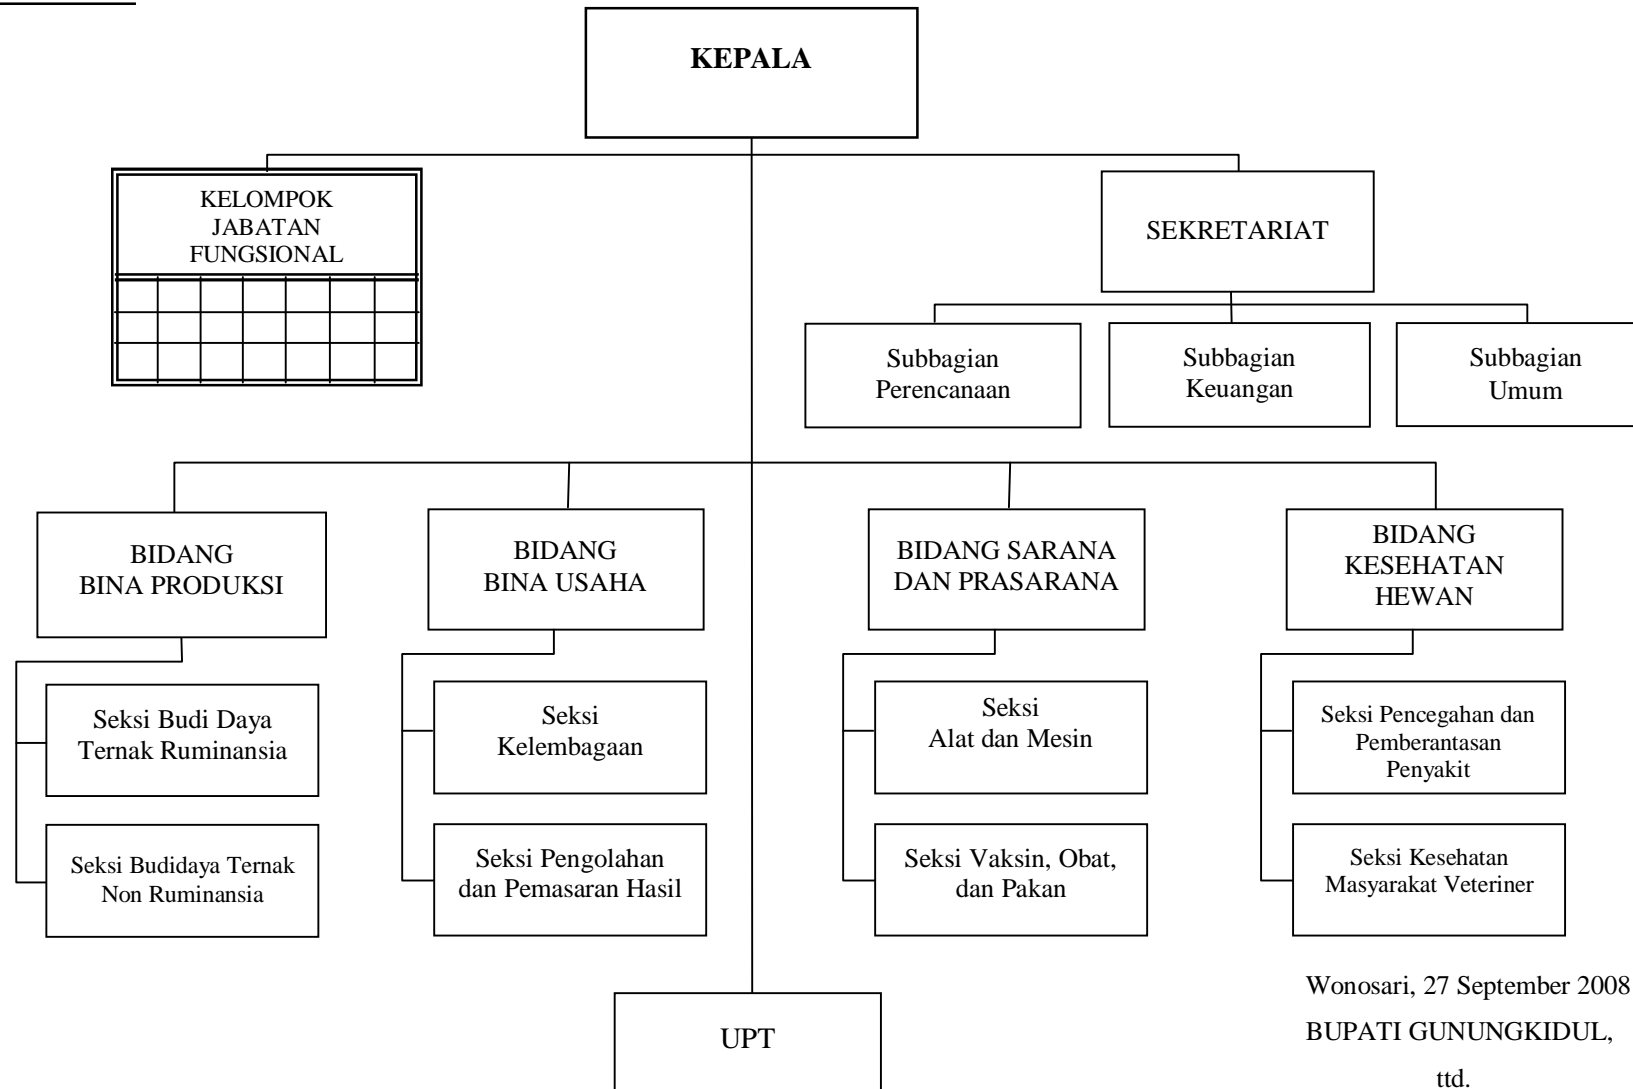

**LAMPIRAN IV PERATURAN DAERAH KABUPATEN GUNUNGKIDUL
NOMOR 11 TAHUN 2008
TENTANG
PEMBENTUKAN, SUSUNAN ORGANISASI, KEDUDUKAN, DAN
TUGAS DINAS-DINAS DAERAH**

**Bagan Struktur Organisasi
Dinas Peternakan**

Wonosari, 27 September 2008
BUPATI GUNUNGKIDUL,
ttd.
SUHARTO