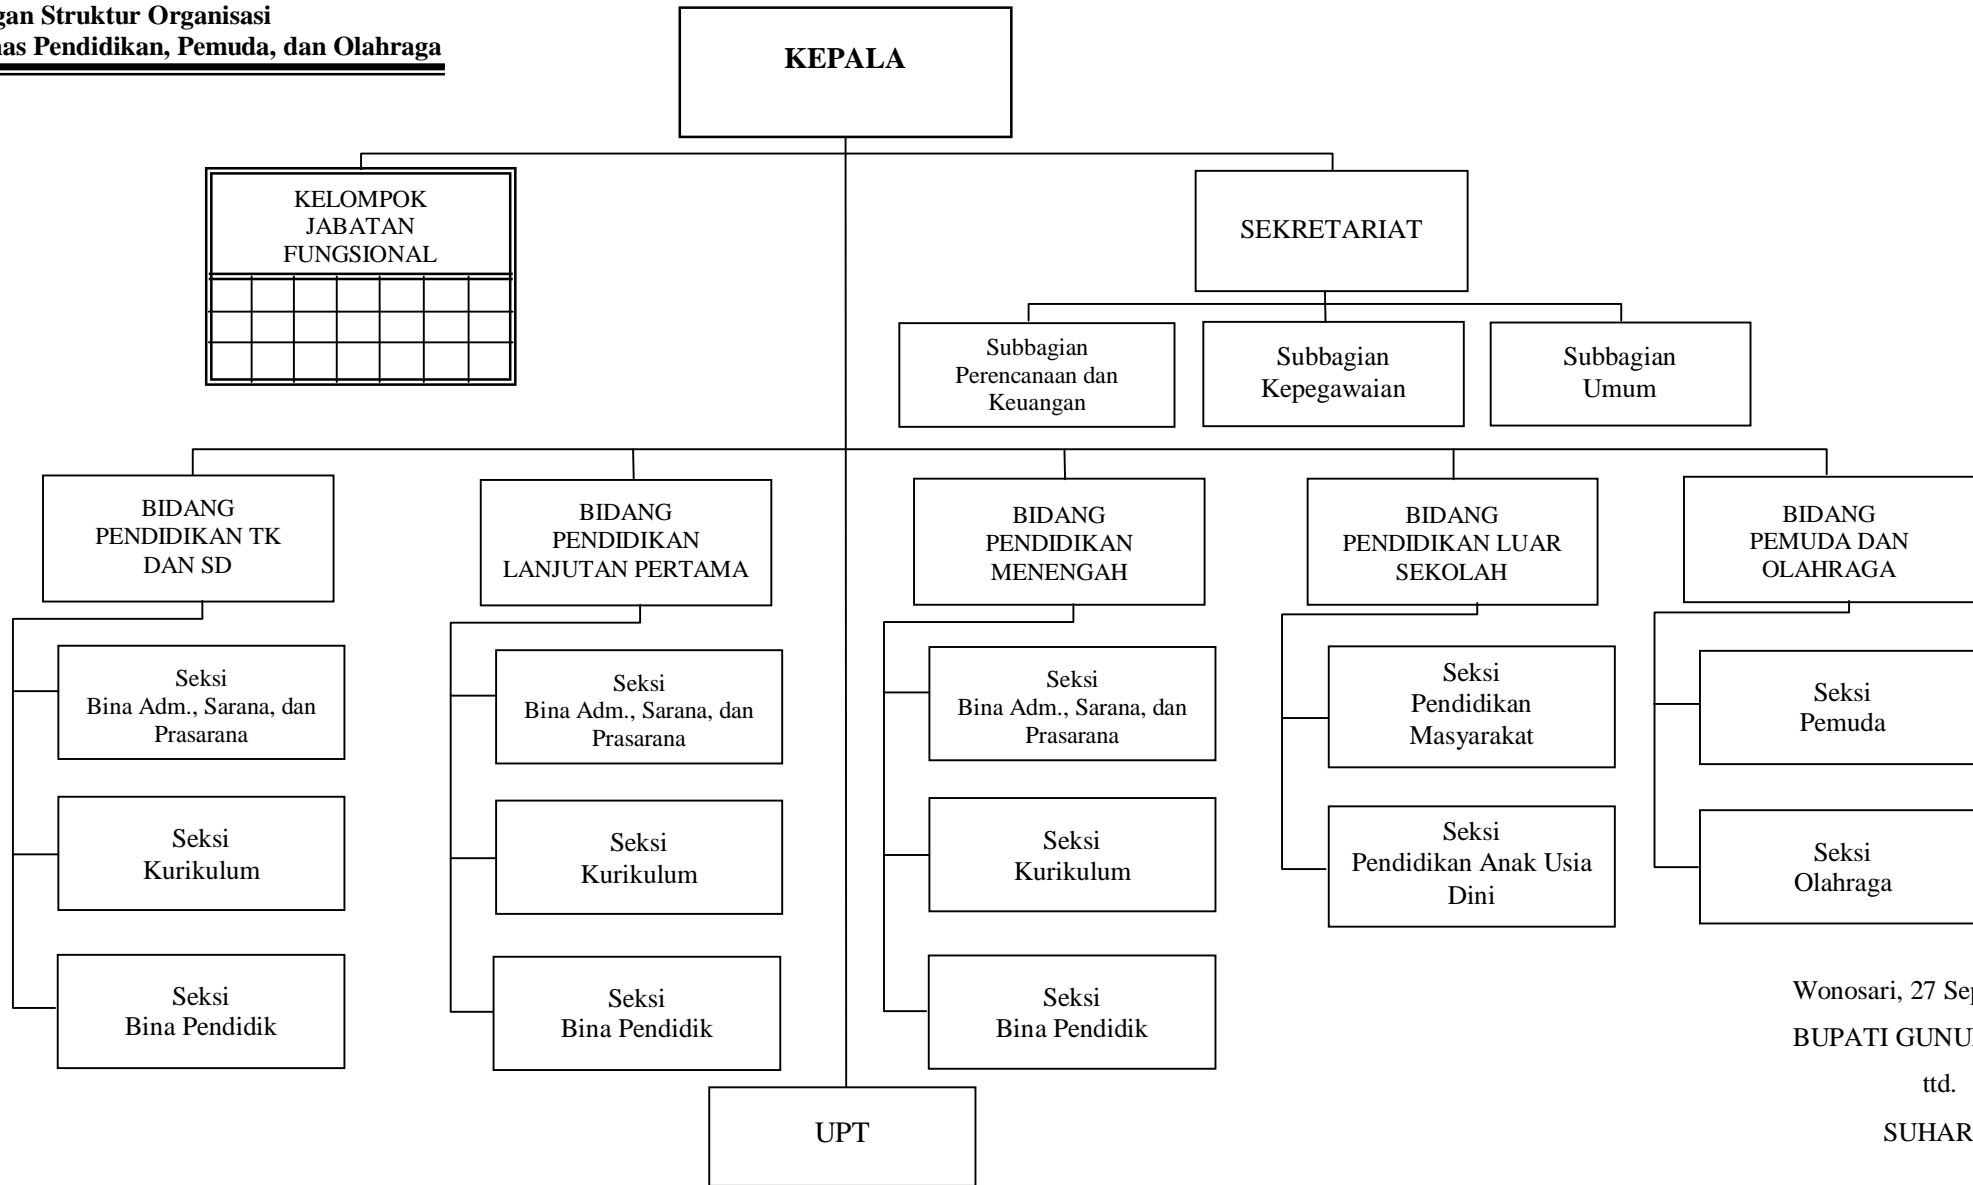

**LAMPIRAN I PERATURAN DAERAH KABUPATEN GUNUNGKIDUL  
NOMOR 11 TAHUN 2008  
TENTANG  
PEMBENTUKAN, SUSUNAN ORGANISASI, KEDUDUKAN, DAN  
TUGAS DINAS-DINAS DAERAH**

**Bagan Struktur Organisasi  
Dinas Pendidikan, Pemuda, dan Olahraga**

Wonosari, 27 September 2008

BUPATI GUNUNGKIDUL,

ttd.

SUHARTO

**LAMPIRAN II PERATURAN DAERAH KABUPATEN GUNUNGKIDUL  
NOMOR 11 TAHUN 2008  
TENTANG  
PEMBENTUKAN, SUSUNAN ORGANISASI, KEDUDUKAN, DAN  
TUGAS DINAS-DINAS DAERAH**

**Bagan Struktur Organisasi  
Dinas Kesehatan dan Keluarga Berencana**

Wonosari, 27 September 2008

BUPATI GUNUNGKIDUL,

ttd.

SUHARTO

**LAMPIRAN III PERATURAN DAERAH KABUPATEN GUNUNGKIDUL  
NOMOR 11 TAHUN 2008  
TENTANG  
PEMBENTUKAN, SUSUNAN ORGANISASI, KEDUDUKAN, DAN  
TUGAS DINAS-DINAS DAERAH**

**Bagan Struktur Organisasi  
Dinas Kebudayaan dan Pariwisata**

Wonosari, 27 September 2008  
BUPATI GUNUNGKIDUL,  
ttd.  
SUHARTO

**LAMPIRAN XIII PERATURAN DAERAH KABUPATEN GUNUNGKIDUL  
NOMOR 11 TAHUN 2008  
TENTANG  
PEMBENTUKAN, SUSUNAN ORGANISASI, KEDUDUKAN, DAN  
TUGAS DINAS-DINAS DAERAH**