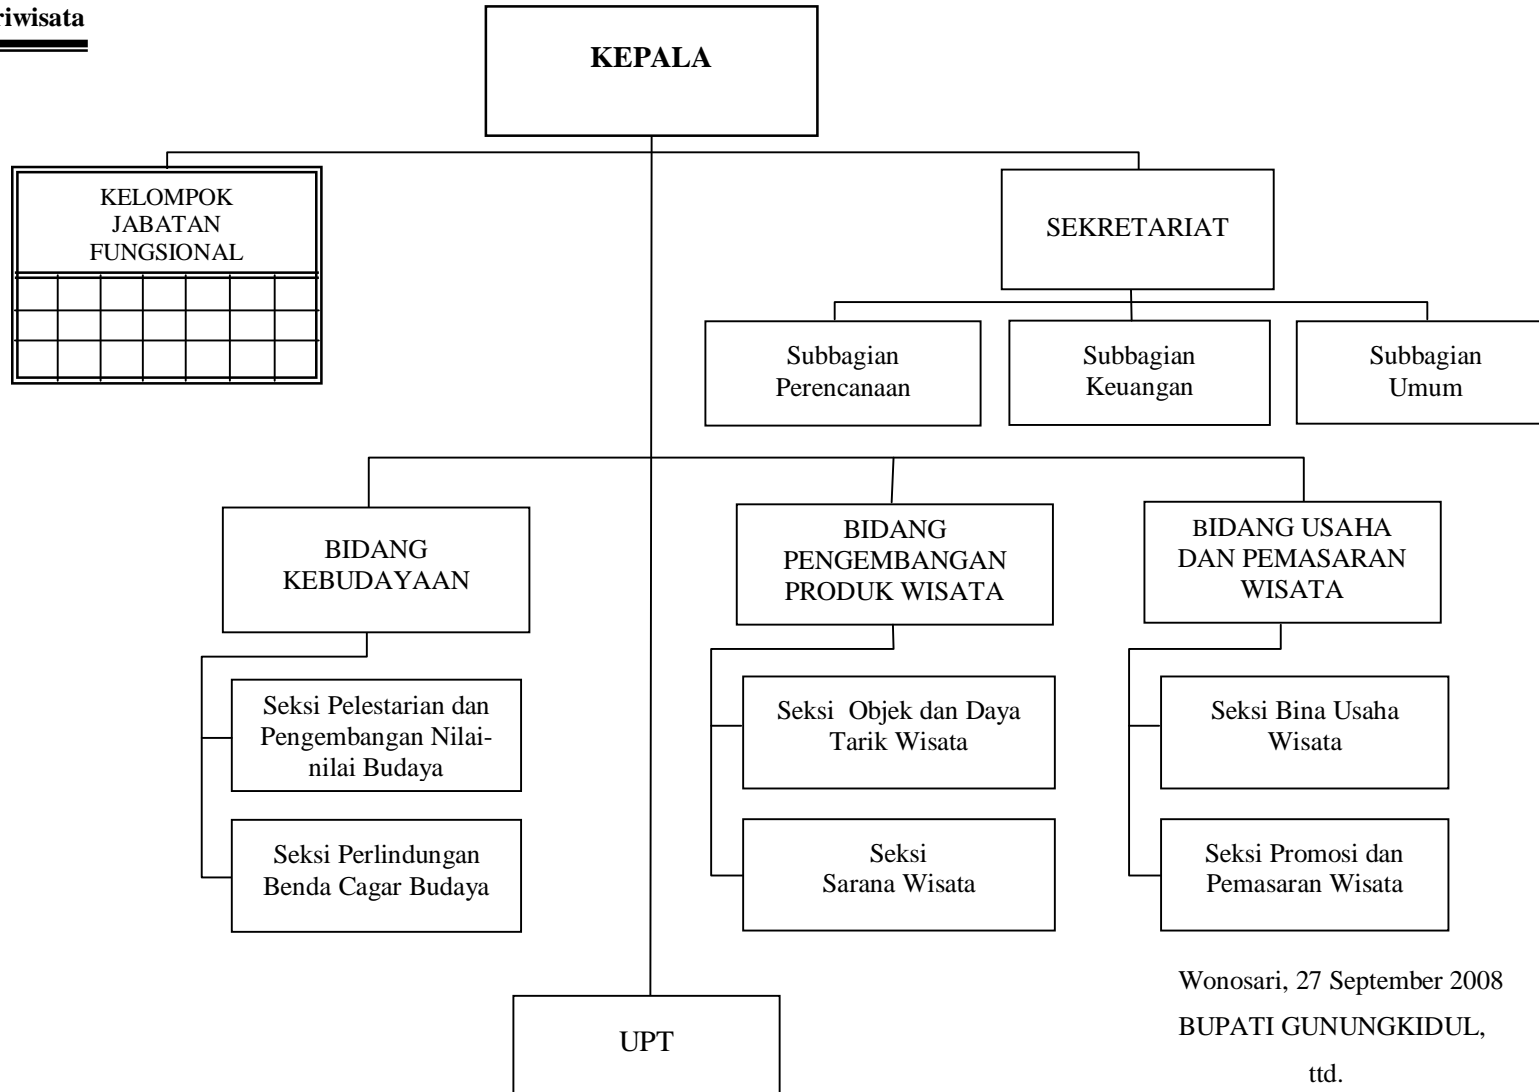

**LAMPIRAN XII PERATURAN DAERAH KABUPATEN GUNUNGKIDUL
NOMOR 11 TAHUN 2008
TENTANG
PEMBENTUKAN, SUSUNAN ORGANISASI, KEDUDUKAN, DAN
TUGAS DINAS-DINAS DAERAH**

**Bagan Struktur Organisasi
Dinas Kebudayaan dan Pariwisata**

Wonosari, 27 September 2008
BUPATI GUNUNGKIDUL,
ttd.
SUHARTO