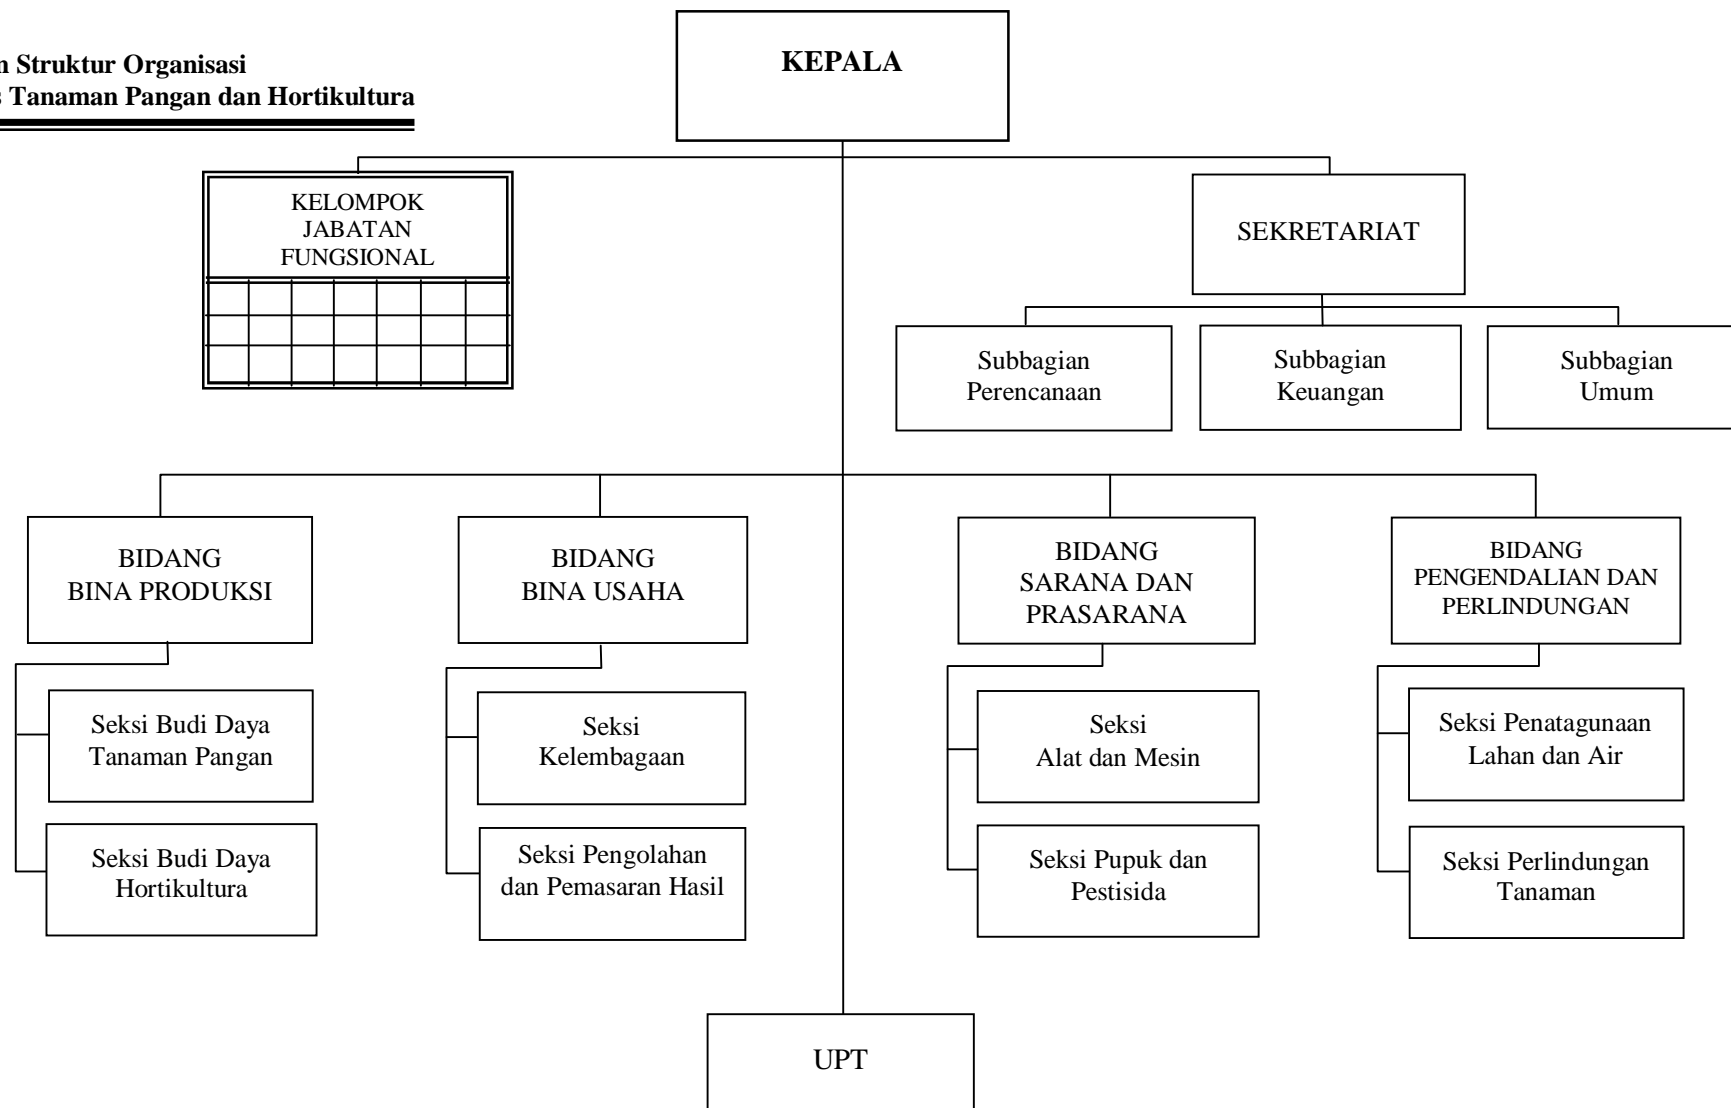

**LAMPIRAN I PERATURAN DAERAH KABUPATEN GUNUNGKIDUL  
NOMOR 11 TAHUN 2008  
TENTANG  
PEMBENTUKAN, SUSUNAN ORGANISASI, KEDUDUKAN, DAN  
TUGAS DINAS-DINAS DAERAH**

**Bagan Struktur Organisasi  
Dinas Pendidikan, Pemuda, dan Olahraga**

Wonosari, 27 September 2008

BUPATI GUNUNGKIDUL,

ttd.

SUHARTO

**LAMPIRAN II PERATURAN DAERAH KABUPATEN GUNUNGKIDUL  
NOMOR 11 TAHUN 2008  
TENTANG  
PEMBENTUKAN, SUSUNAN ORGANISASI, KEDUDUKAN, DAN  
TUGAS DINAS-DINAS DAERAH**

**Bagan Struktur Organisasi  
Dinas Kesehatan dan Keluarga Berencana**

Wonosari, 27 September 2008

BUPATI GUNUNGKIDUL,

ttd.

SUHARTO

**LAMPIRAN III PERATURAN DAERAH KABUPATEN GUNUNGKIDUL  
NOMOR 11 TAHUN 2008  
TENTANG  
PEMBENTUKAN, SUSUNAN ORGANISASI, KEDUDUKAN, DAN  
TUGAS DINAS-DINAS DAERAH**

**Bagan Struktur Organisasi  
Dinas Tanaman Pangan dan Hortikultura**

Wonosari, 27 September 2008  
BUPATI GUNUNGKIDUL,  
ttd.  
SUHARTO

**LAMPIRAN IV PERATURAN DAERAH KABUPATEN GUNUNGKIDUL  
NOMOR 11 TAHUN 2008  
TENTANG  
PEMBENTUKAN, SUSUNAN ORGANISASI, KEDUDUKAN, DAN  
TUGAS DINAS-DINAS DAERAH**